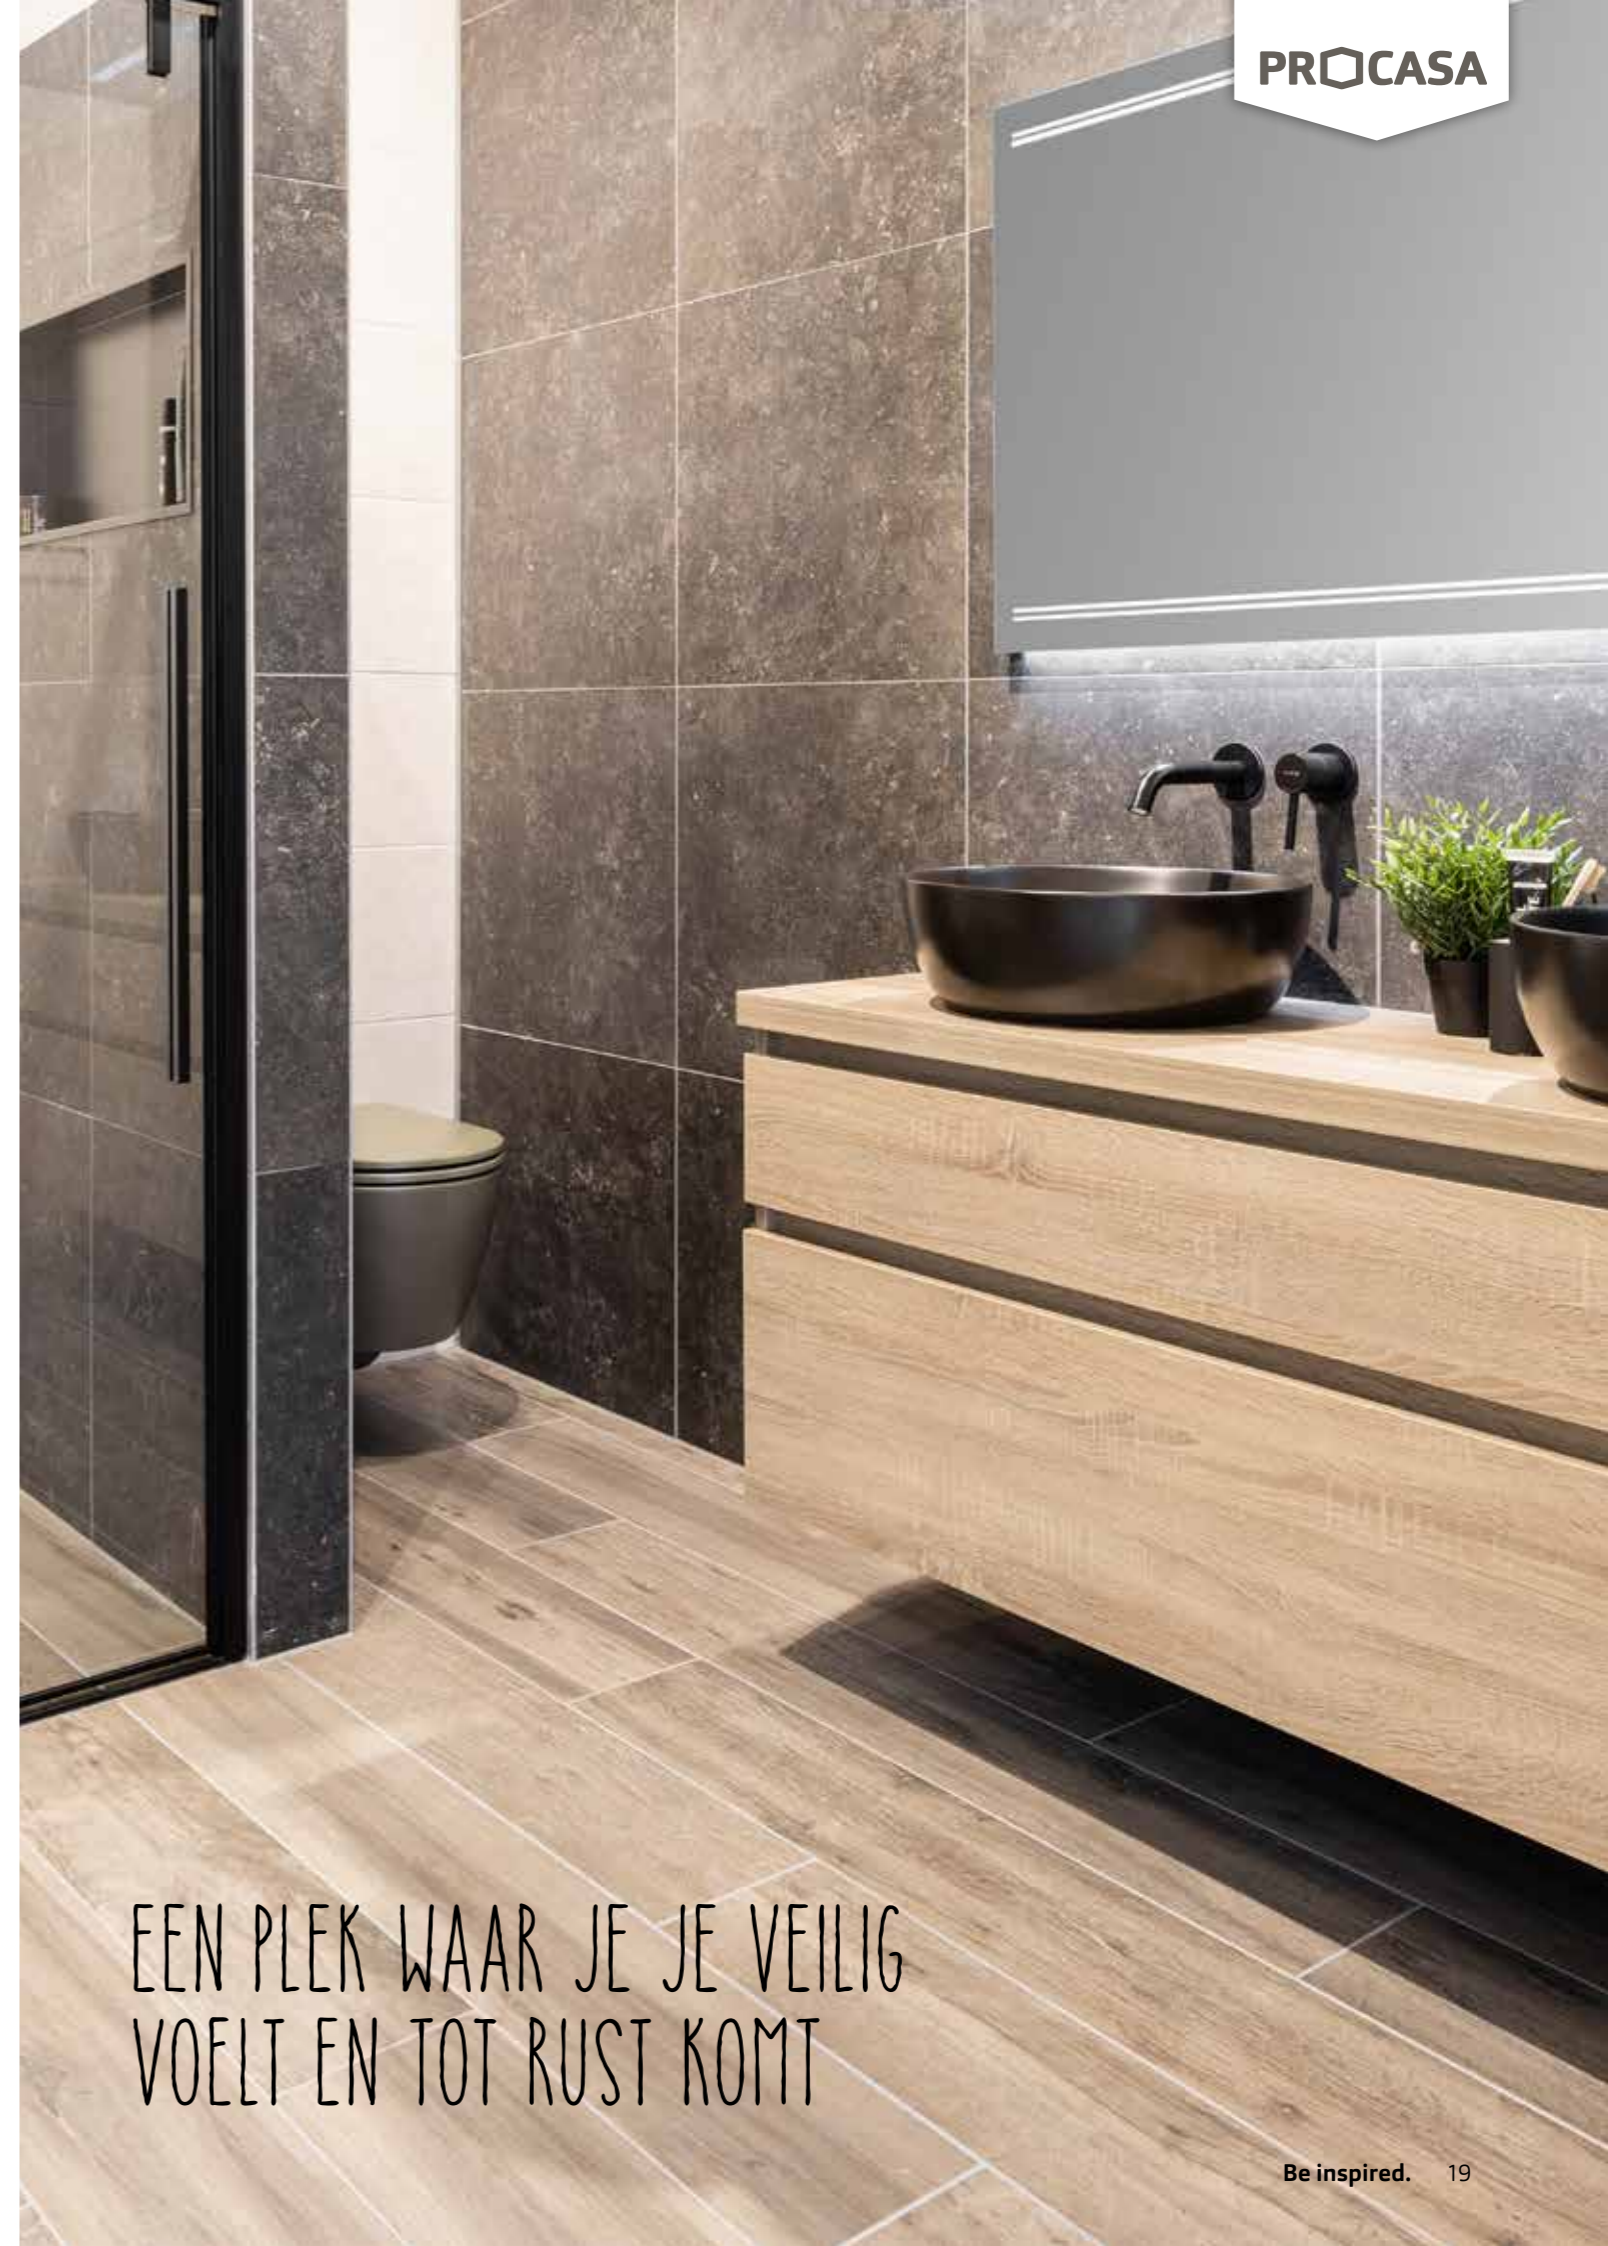

**Technische specificaties**  
60 x 60 cm

Deze tegel wordt in de badkamer alleen verwerkt in combinatie met een douchedrain.

EEN PLEK WAAR JE JE VEILIG  
VOELT EN TOT RUST KOMT

Paneel 49

KOELE KLEUREN LATEN  
ZICH BIJ UITSTEK STYLEN